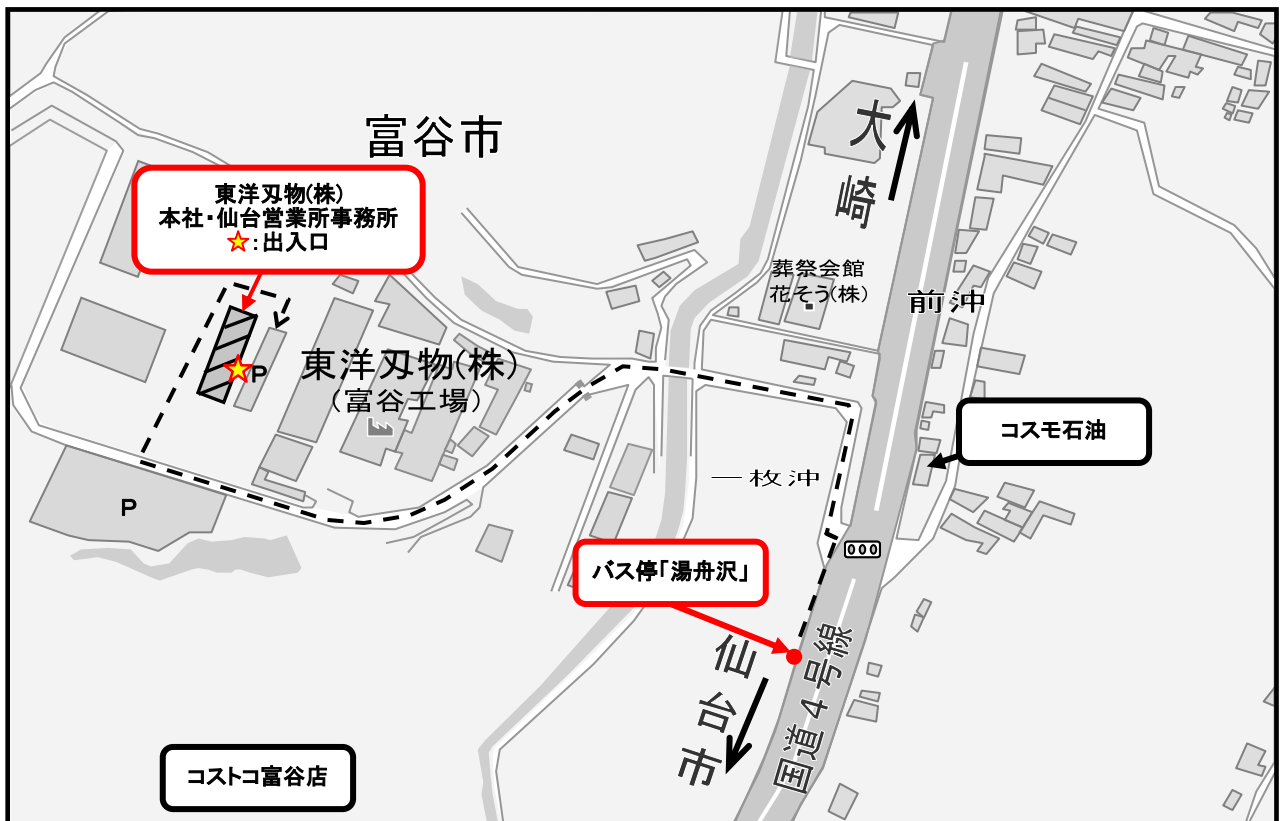

### 宮城交通バス詳細

【泉中央駅 東1出口】バスプール

- 4番のりば「富谷営業所行」
- 5番のりば「吉岡行」

↑どちらかにご乗車いただき、「湯舟沢」で下車してください。

### ご参考：バス時刻（泉中央駅→湯舟沢）

※2020年12月19日からの時刻表です。  
 ※時刻が改正されている可能性がございますので、  
 各々ご確認ください。

発	着	乗り場	行先
9:05	9:32	4	富谷営業所
9:47	10:13	5	吉岡
12:47	13:13	5	吉岡
13:15	13:42	4	富谷営業所

## 周辺地図・道順

# 敷地内の詳しいご案内

**1** バス降車後、バス進行方向に向かって歩き、1つ目の信号を左折してください。

②カーブしている細い道を道なりに進むと門がございますので、間の坂を進んでください。

③上り坂の途中、右手に案内板がございますので、その通りお進みください。

④もう1つ右手に案内板がございますので、右折してください。

⑤まっすぐ進むとグラウンドに突き当たりますので、右折してください。

⑥再びすぐに右折すると、右手が本社、左手が来客用駐車場となります。