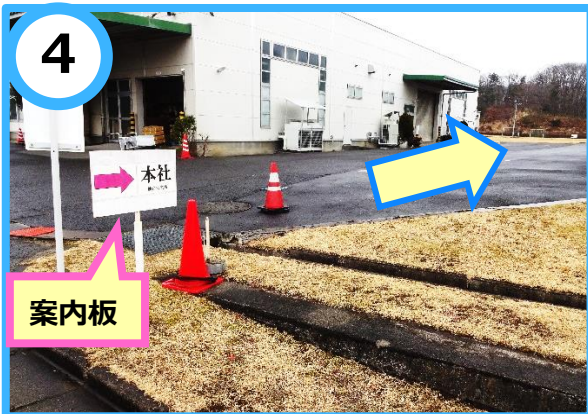

# 敷地内の詳しいご案内

**1** バス降車後、バス進行方向に向かって歩き、1つ目の信号を左折してください。

②カーブしている細い道を道なりに進むと門がございますので、間の坂を進んでください。

③上り坂の途中、右手に案内板がございますので、その通りお進みください。

④もう1つ右手に案内板がございますので、右折してください。

⑤まっすぐ進むとグラウンドに突き当たりますので、右折してください。

⑥再びすぐに右折すると、右手が本社、左手が来客用駐車場となります。