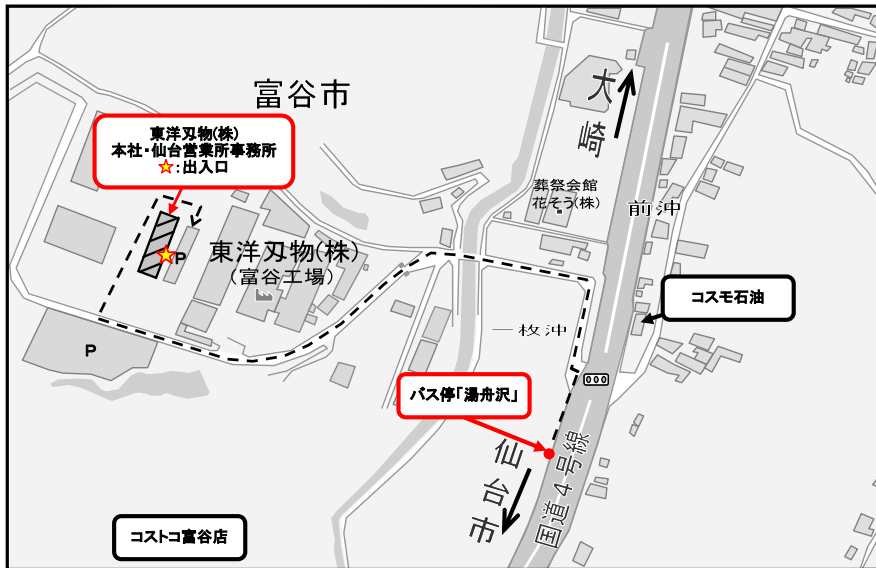

## 公共交通機関

### 宮城交通バス詳細

【泉中央駅 東1出口】バスプール

4番のりば「富谷営業所行」または5番のりば「吉岡行」

↑どちらかにご乗車いただき、「湯舟沢」で下車してください。

## 周辺地図・道順

## 敷地内の詳しいご案内

1 バス降車後、バス進行方向に向かって歩き、1つ目の信号を左折してください。

②カーブしている細い道を道なりに進み、門のあいだの坂を進んでください。

③上り坂の途中、右手に案内板がございます。本社はまだ先ですのでまっすぐお進みください。

④もう1つ右手に案内板がございますので、右折してください。

⑤まっすぐ進むとグラウンドに突き当たりますので、右折してください。

⑥再びすぐに右折すると、右手が本社、左手が来客用駐車場です。お車はここに駐車してください。